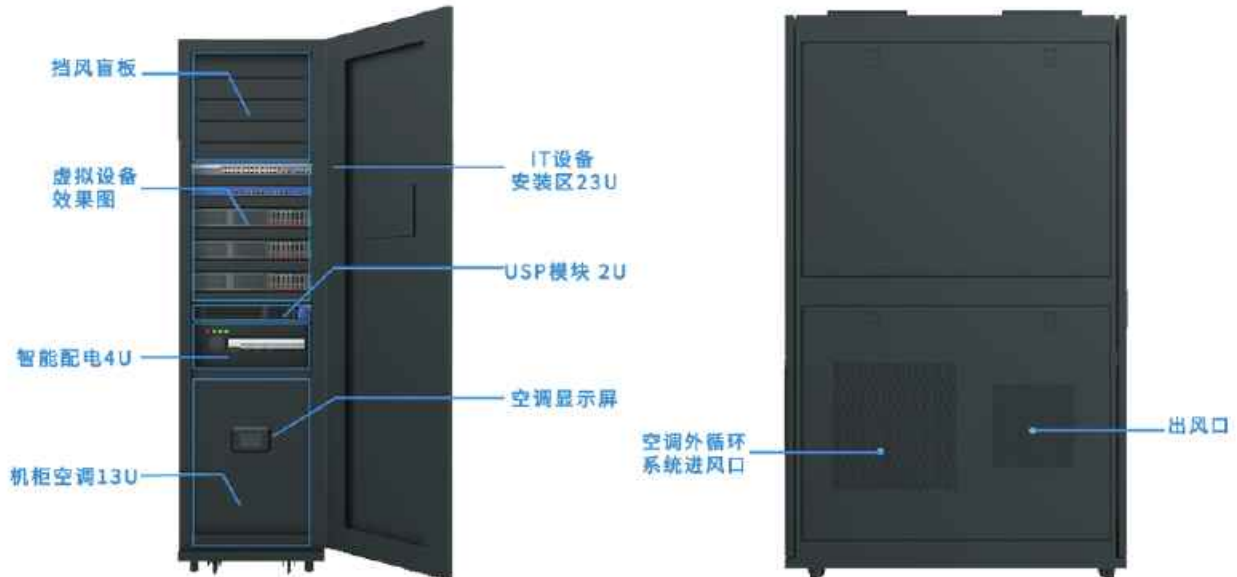

数据中心机房小型一体化机柜服务器
配电UPS电源环境监控 ↘

数据中心机房小型一体化机柜服务器配电UPS电源环境监控

柜式机房是顺应IT行业发展趋势和潮流，设计、生产的新一代适合需求变化的IT设备物理基础设施。浦洛斯公司在IT应用整合趋势背景下，融合机房各系统技术潮流率新推出的创新型中小型整体机房产品。基于机房产品化的设计理念，在标准机柜内整合了配电、防雷、UPS、蓄电池、空调、门禁、PDU、环境监测、消防气流组织、线缆管理等多功能模块。为服务器等IT核心设备营造一个可靠的运行环境，并可根据用户业务拓展需求，实现系统的弹性部署。

产品简介

浦洛斯凭借在数据中心行业的丰富经验和技術沉淀，适时推出机柜式微型数据中心解决方案，将微型数据中心基础设施整体产品化，深度融合UPS电源、配电、制冷、门禁、照明、防雷、监控、机柜、布线、消防、应急通风等系统为一体为IT设备提供安全可靠的运行支撑，实现数据中心一站式部署和运营管理打造机柜式一体化微型数据中心。

产品应用

营业网点（电信、金融、能源、广电、零售……）

小型企业、大型企业、政府、教育、医疗机构的分支机构

云计算边缘数据中心

产品规格

部分关键尺寸

宽X深X高：
600*1200*2000mm

重量 (kg)
机柜：150 空调：80

产品功耗：
UPS容量 3KVA/2.4KW
标准制冷量 2.5KW
空调总功率 0.8KW

浦洛斯智能环境监控主机

浦洛斯智能环境监控主机---APP、WEB端实时监控管理、短信报警

随着云计算的普及和数据中心发展,为了满足机房建设厂商对于机房监控和管理更加便捷、使用更加简单效率更高的需求,我公司推出了动环监控系列数据采集服务器,是集成了市电配电监测、USP智能监控、精密空调智能监控、温湿度监测、烟雾监测、漏水监测等为一体的智能监控设备,动环监控系列数据采集服务器采用全嵌入式设计,内含智能设备通信协议、短信终端、3D模型,并具有集中供电功能。无需现场复杂的布线即可实现快速部署,节省系统建设时间和建设成本。